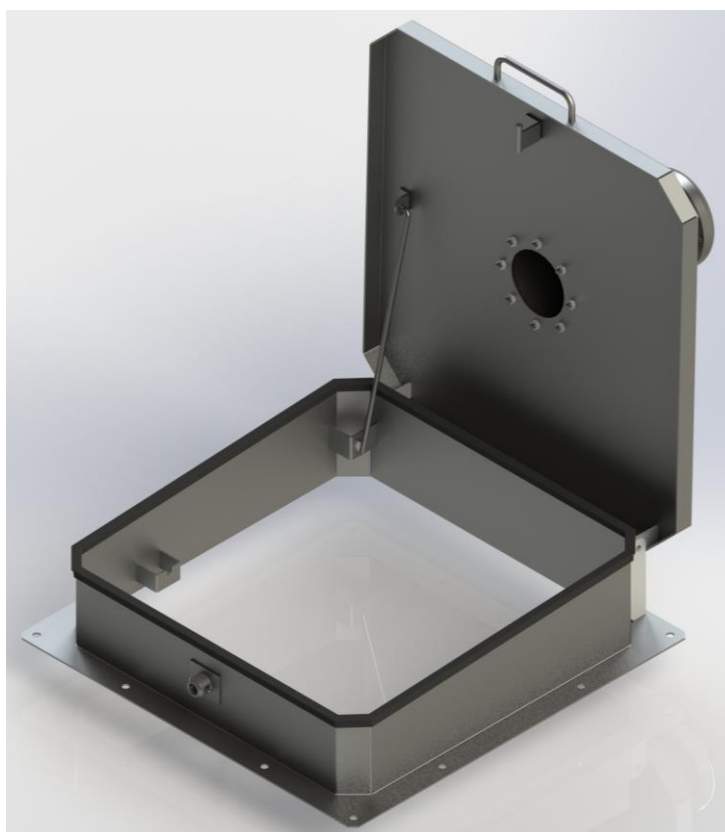

CAPOT REGARD CARRE AVEC CHEMINEE

Capot regard en acier galvanisé à poser au sol avec système d'évacuation d'air.

- Passage libre 600x600, 800x800 et 1000x1000 standard
- Autre taille sur demande

Points forts :

- Très résistant et protégé de la corrosion par une galvanisation à chaud pour un poids faible
- Joint EPDM résistant aux intempéries
- Système d'aération par cheminée démontable en acier inoxydable équipée d'une grille anti-moustique démontable afin de faciliter le nettoyage
- Couvercle inviolable par l'impossibilité de démonter les charnières et la serrure une fois le couvercle fermé
- Serrure quart de tour de type pompier cadenassable

Options :

- Version traversable
- Dimension cheminée hors standard
- Dimension hauteur virole hors standard.

Désignation	Passage libre	Longueur en mm	Largeur en mm	Hauteur en mm	Poids en kg
CRCAC0600G	600x600	680	680	430	26
CRCAC0800G	800x800	880	880	435	35
CRCAC1000G	1000x1000	1080	1080	440	45