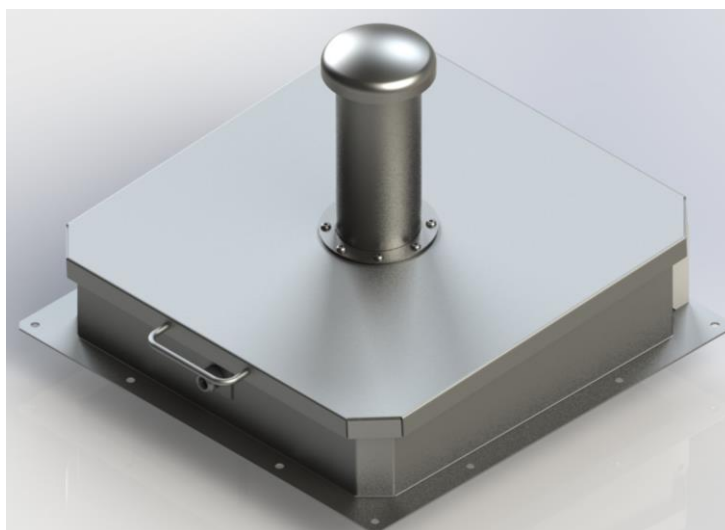

CAPOT REGARD CARRE AVEC CHEMINEE

Capot regard en acier galvanisé à poser au sol avec système d'évacuation d'air.

- Passage libre 600x600, 800x800 et 1000x1000 standard
- Autre taille sur demande

Points forts :

- Très résistant et protégé de la corrosion par une galvanisation à chaud pour un poids faible
- Joint EPDM résistant aux intempéries
- Système d'aération par cheminée démontable en acier inoxydable équipée d'une grille anti-moustique démontable afin de faciliter le nettoyage
- Couvercle inviolable par l'impossibilité de démonter les charnières et la serrure une fois le couvercle fermé
- Serrure quart de tour de type pompier cadenassable

Options :

- Version traversable
- Dimension cheminée hors standard
- Dimension hauteur virole hors standard.

Désignation	Passage libre	Longueur en mm	Largeur en mm	Hauteur en mm	Poids en kg
CRCAC0600G	600x600	680	680	430	26
CRCAC0800G	800x800	880	880	435	35
CRCAC1000G	1000x1000	1080	1080	440	45

Z.A de la Chevalerie
50570 MARIGNY
Tél. : +33 (0)2 33 05 91 80
Fax : +33 (0)2 33 05 91 82
www.chaudreau.fr