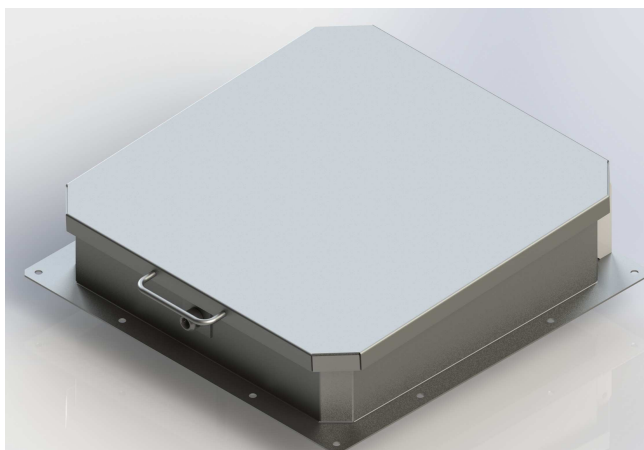

CAPOT REGARD CARRE SANS CHEMINEE

Capot regard en acier inoxydable 304L à poser au sol.

- Passage libre 600x600, 800x800 et 1000x1000 standard
- Autre taille sur demande

Points forts :

- Très résistant et inoxydable pour un poids faible
- Joint EPDM résistant aux intempéries
- Couvercle inviolable par l'impossibilité de démonter les charnières et la serrure une fois le couvercle fermé
- Serrure quart de tour de type pompier cadenassable

Options :

- Inox 316 L
- Version traversable
- Dimension hauteur virole hors standard.

| Désignation | Passage libre en mm | Longueur en mm | Largeur en mm | Hauteur en mm | Poids en kg |
|-------------|---------------------|----------------|---------------|---------------|-------------|
| CRCSC0600I | 600x600 | 680 | 680 | 145 | 22 |
| CRCSC0800I | 800x800 | 880 | 880 | 155 | 30 |
| CRCSC1000I | 1000x1000 | 1080 | 1080 | 165 | 36 |