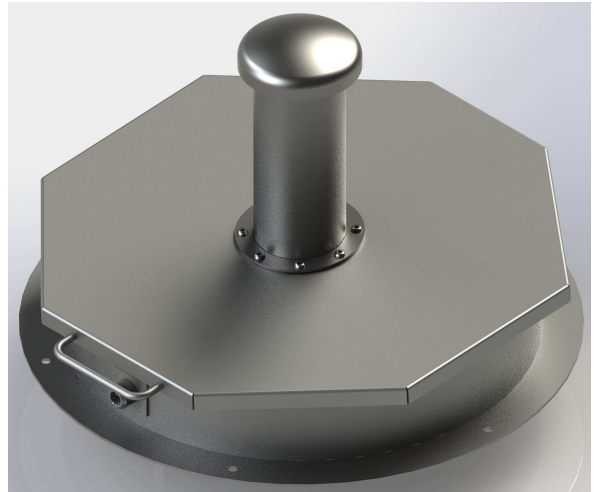

CAPOT REGARD ROND AVEC CHEMINEE

Capot regard en acier galvanisé à poser au sol avec système d'évacuation d'air.

- Diamètre intérieur 600 et 800 standard
- Diamètre intérieur 1000 et 1200 sur demande

Points forts :

- Très résistant et protégé de la corrosion par une galvanisation à chaud pour un poids faible
- Joint EPDM résistant aux intempéries
- Système d'aération par cheminée en acier inoxydable démontable équipée d'une grille anti-moustique démontable afin de faciliter le nettoyage
- Couvercle inviolable par l'impossibilité de démonter les charnières et la serrure une fois le couvercle fermé
- Serrure quart de tour de type pompier cadenassable
- Une légère inclinaison du couvercle évite à l'eau de pluie de stagner.

Options :

- Version traversable
- Dimension cheminée hors standard
- Dimension hauteur virole hors standard

Désignation	Diamètre passage libre en mm	Diamètre extérieur en mm	hauteur en mm	Poids en kg
CRRAC0600G	600	695	416	21
CRRAC0800G	800	895	425	28