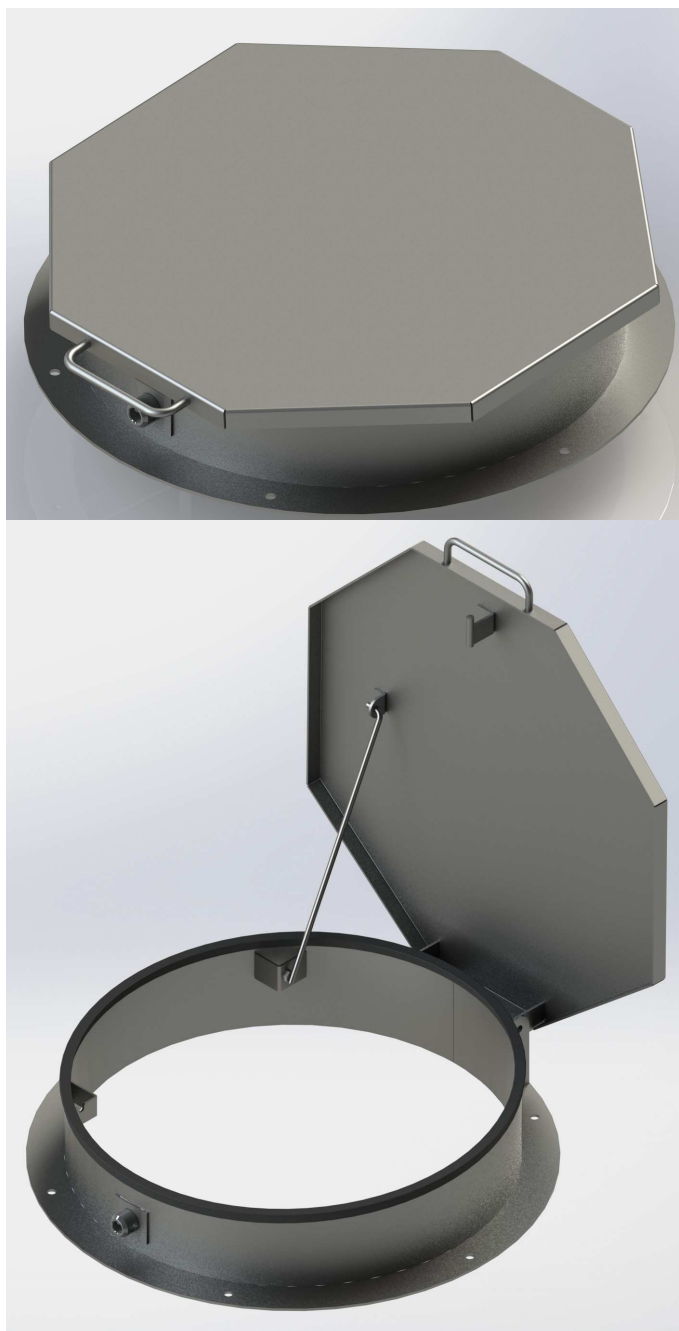

# CAPOT REGARD ROND SANS CHEMINEE

Capot regard en acier inoxydable 304L à poser au sol.

- Diamètre intérieur 600 et 800 standard
- Diamètre intérieur 1000 et 1200 sur demande

## Points forts :

- Très résistant et inoxydable pour un poids faible
- Joint EPDM résistant aux intempéries
- Couvercle inviolable par l'impossibilité de démonter les charnières et la serrure une fois le couvercle fermé
- Serrure quart de tour de type pompier cadenassable
- Une légère inclinaison du couvercle évite à l'eau de pluie de stagner.

## Options :

- Inox 316L
- Version traversable
- Dimension hauteur virole hors standard

Désignation	Diamètre passage libre en mm	Diamètre extérieur en mm	hauteur en mm	Poids en kg
CRRSC0600I	600	695	135	18
CRRSC0800I	800	895	145	24